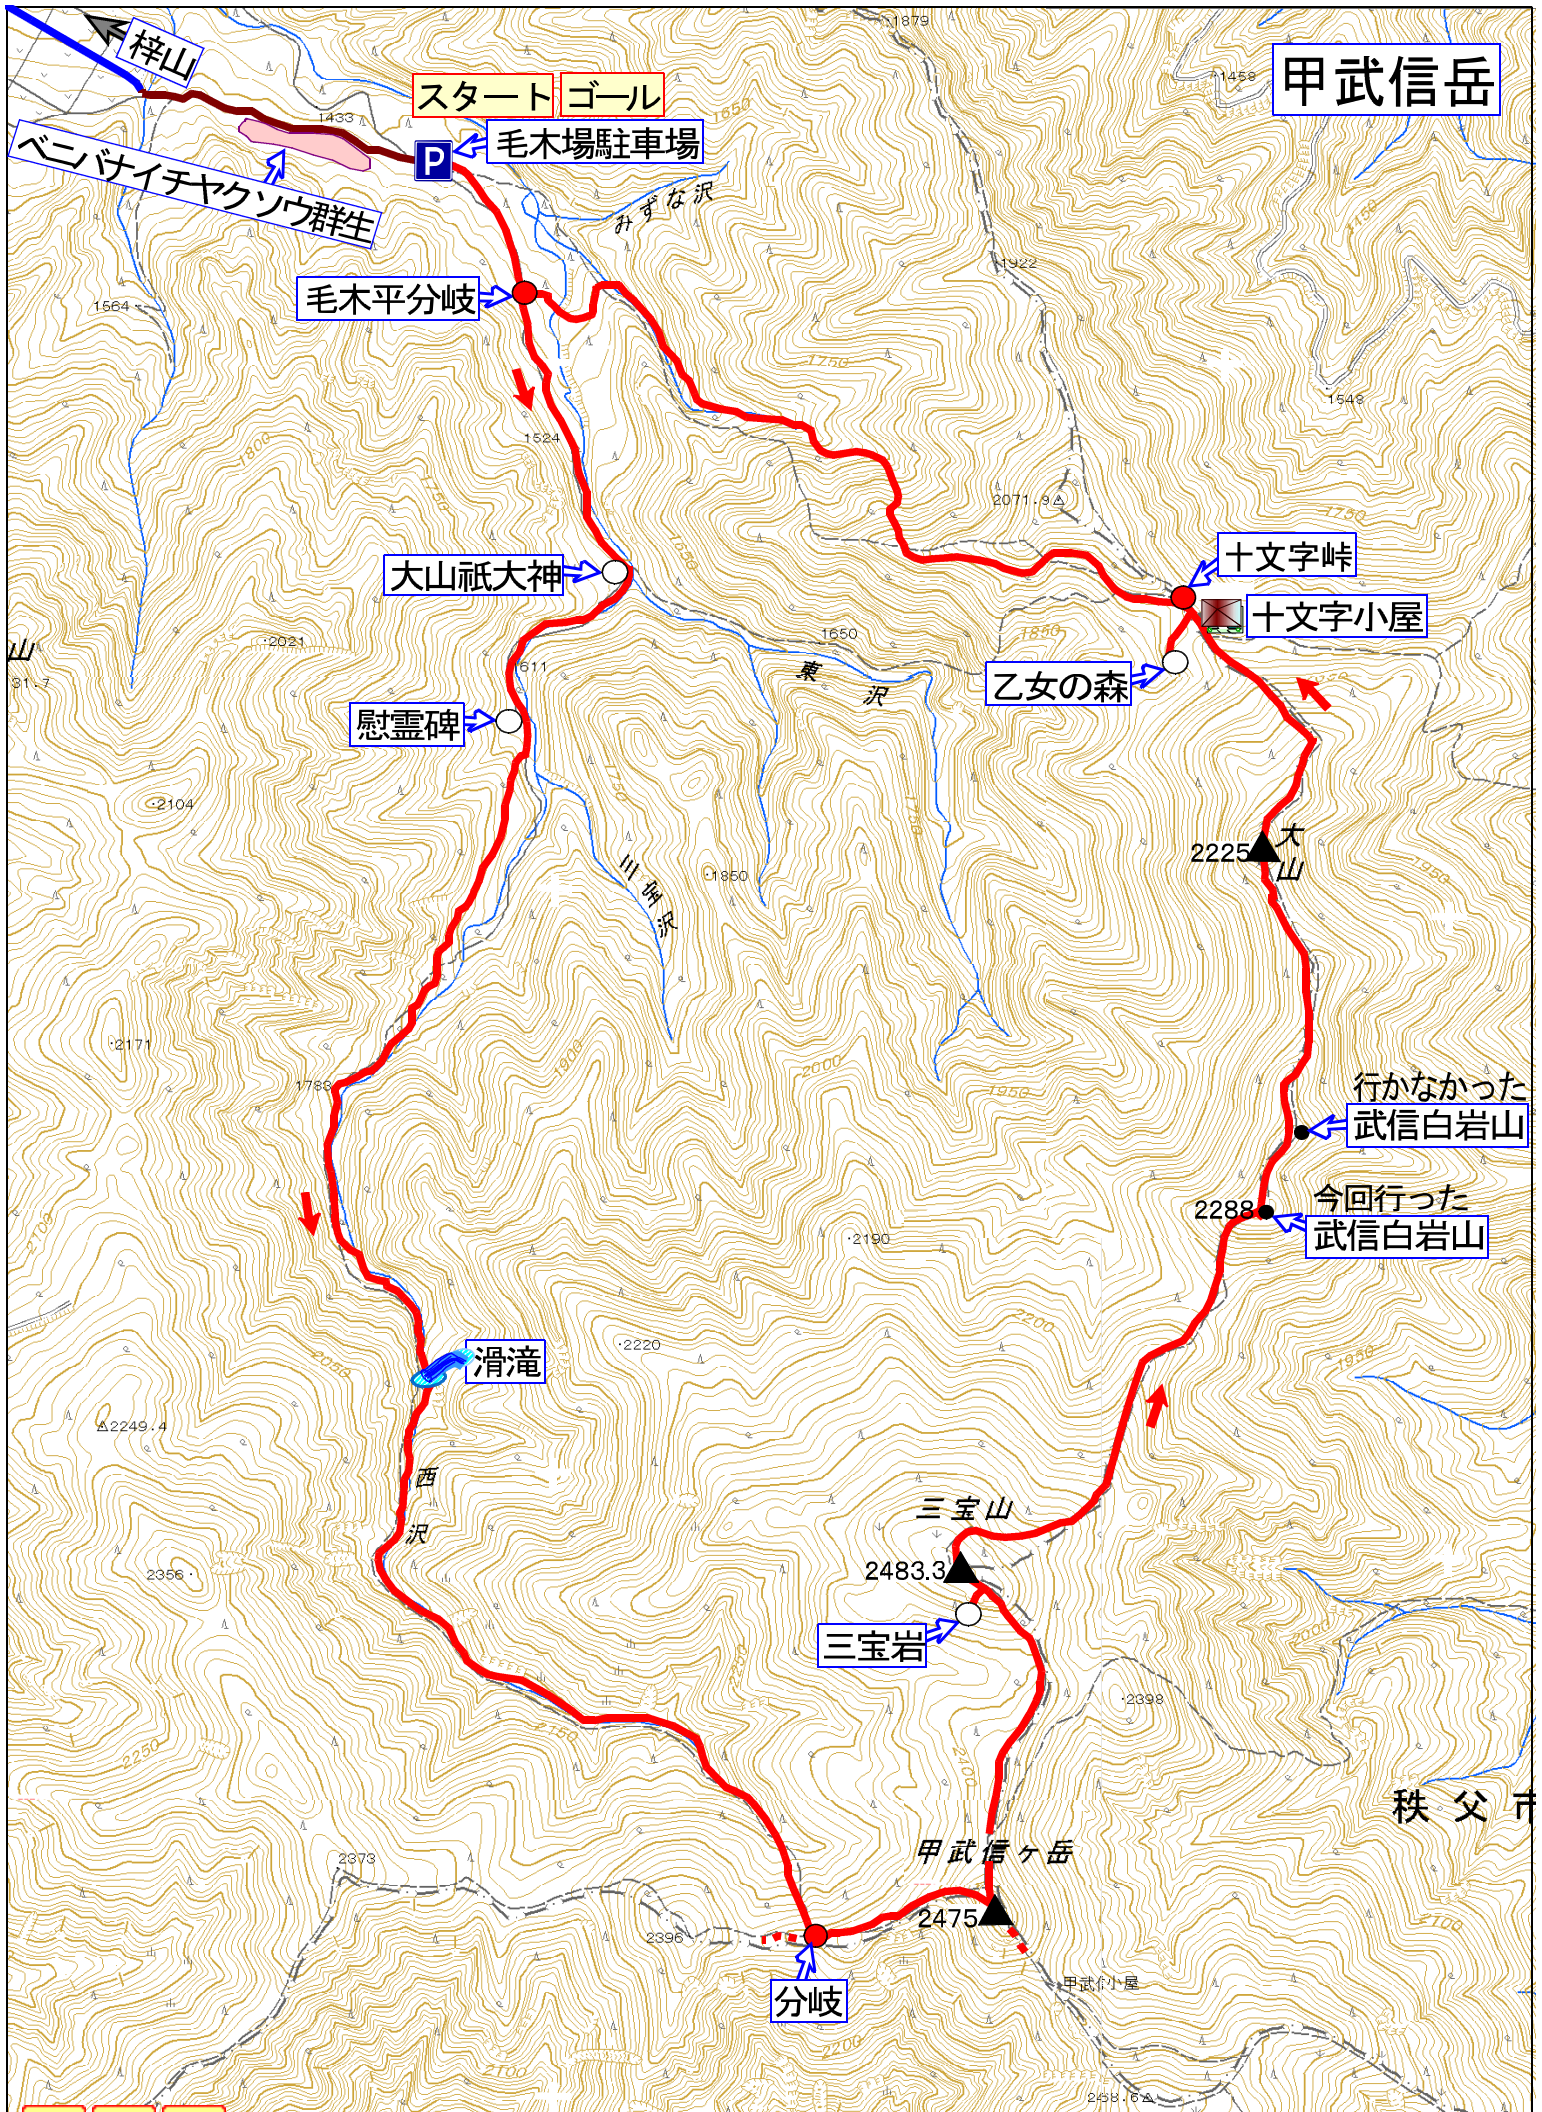

# 甲武信岳

スタート ゴール

毛木場駐車場

毛木平分岐

大山祇大神

慰霊碑

十文字峠

十文字小屋

乙女の森

行かなかった  
武信白岩山

今回行った  
武信白岩山

滑滝

三宝山

2483.3

三宝岩

甲武信ヶ岳

2475

分岐

秩父市