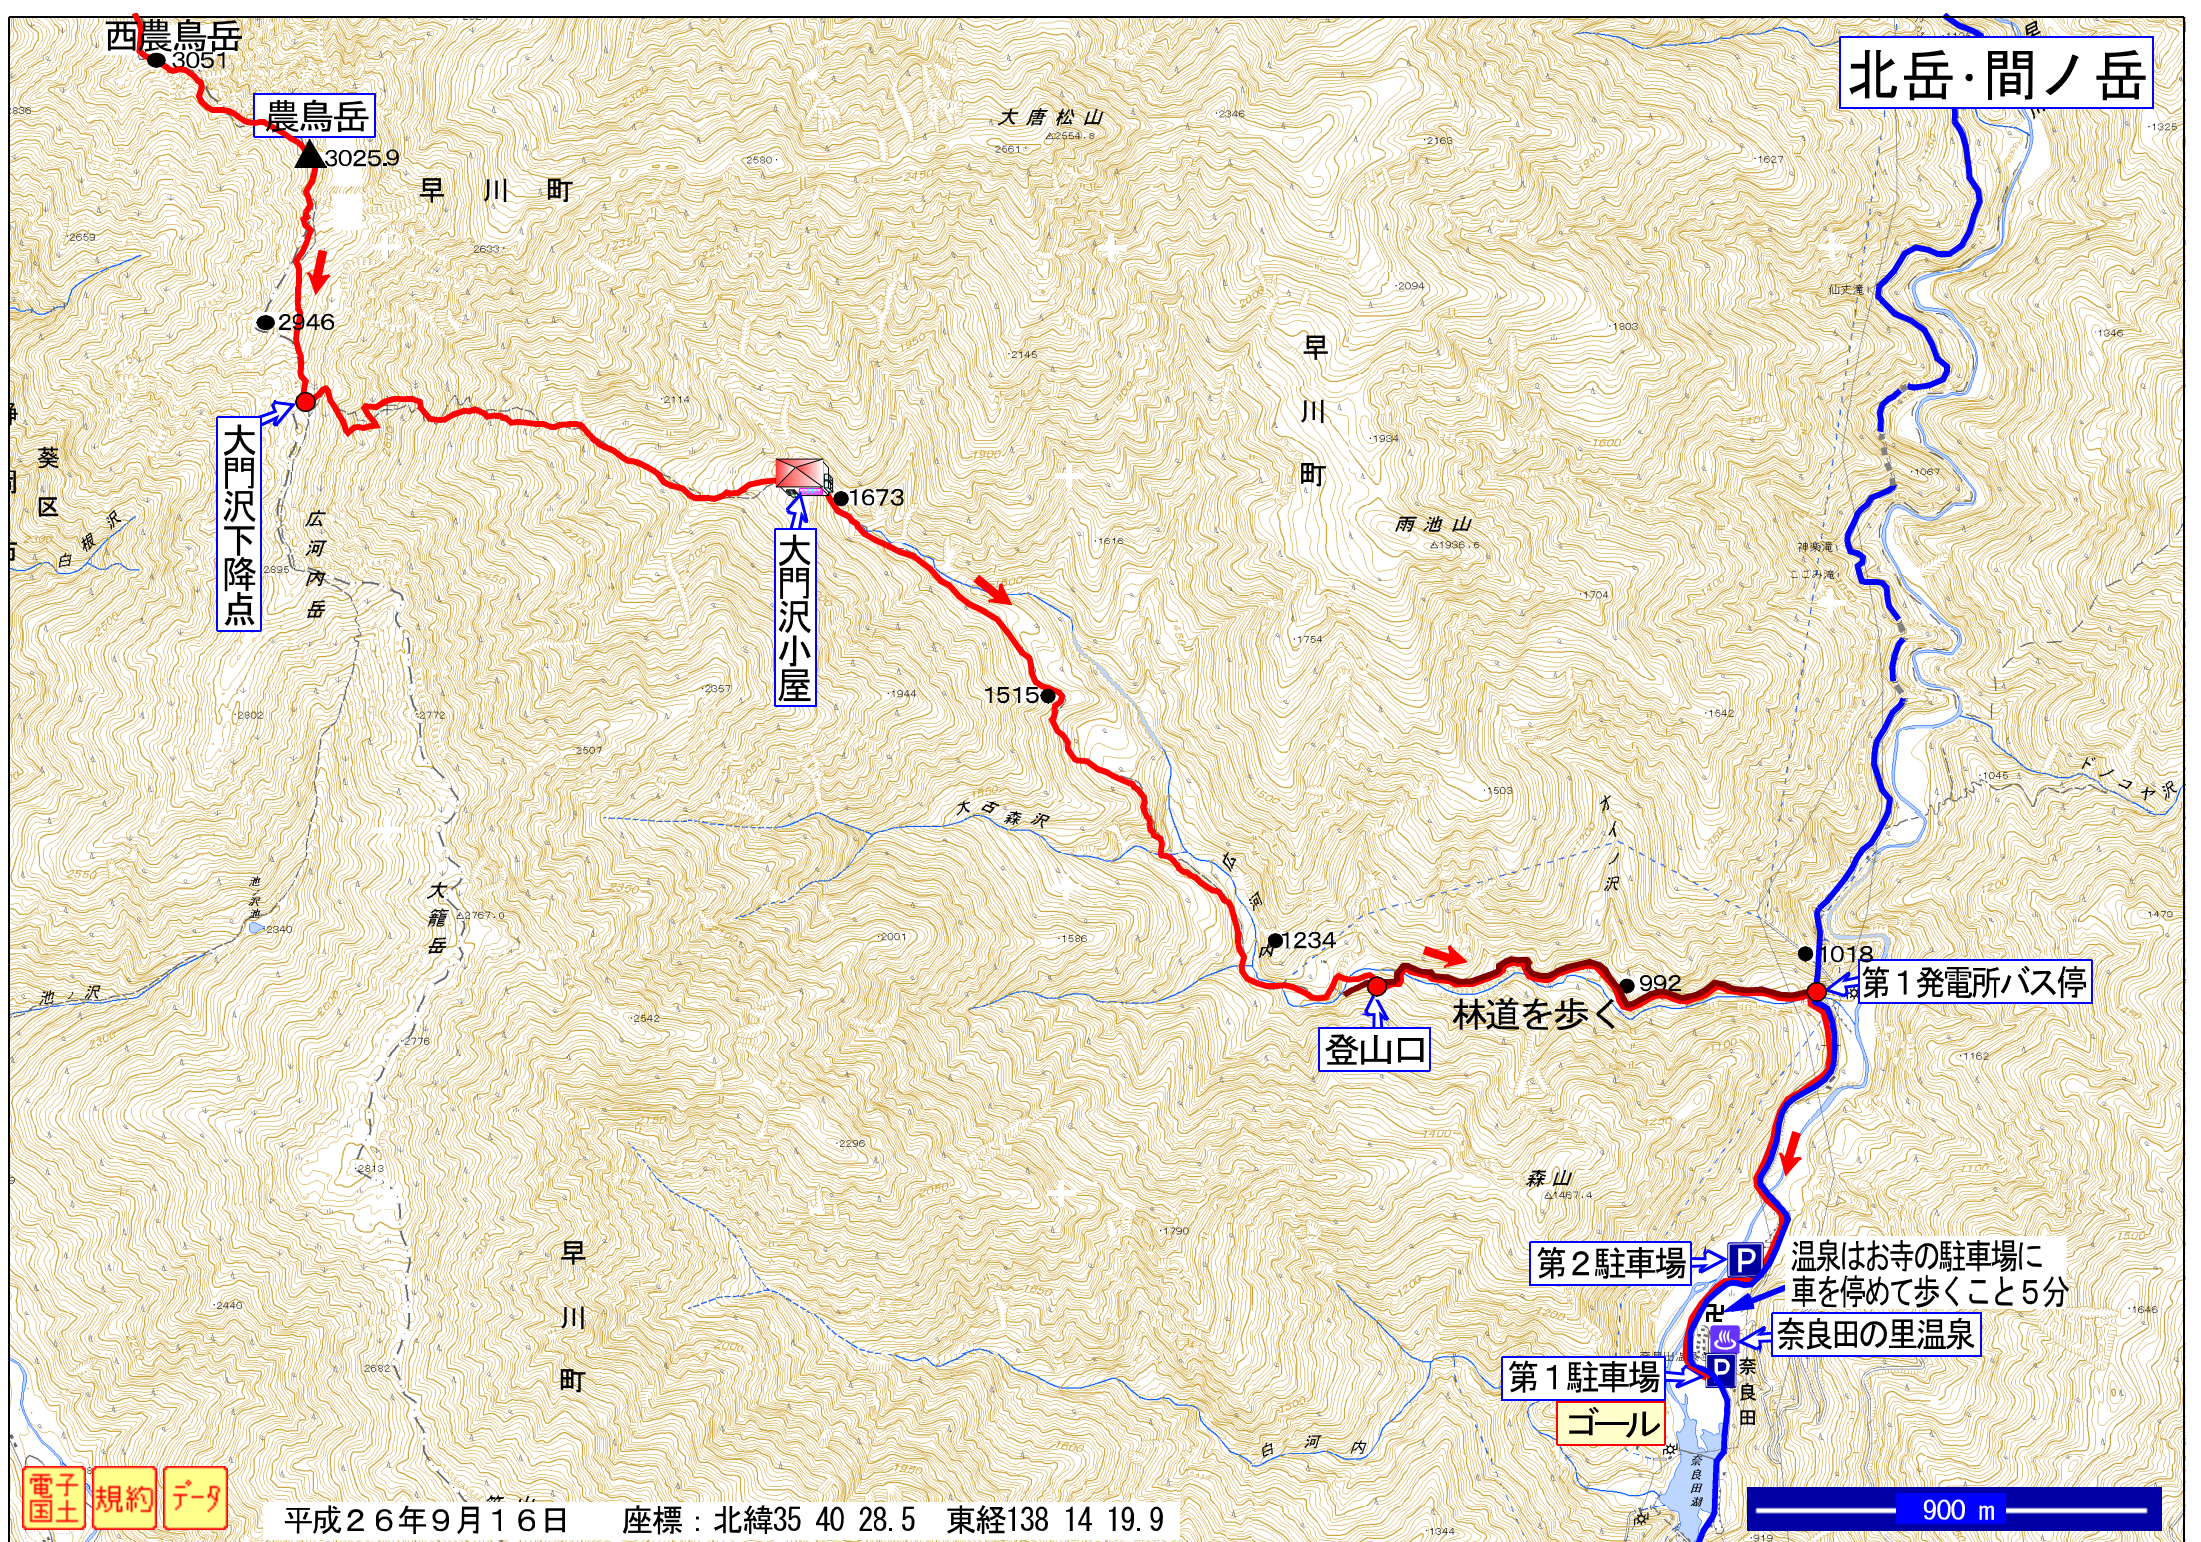

北岳・間ノ岳

大門沢下降点

大門沢小屋

登山口

林道を歩く

第1発電所バス停

第2駐車場

第1駐車場

ゴール

温泉はお寺の駐車場に
車を停めて歩くこと5分
奈良田の里温泉

電子 規約 データ

平成26年9月16日 座標：北緯35 40 28.5 東経138 14 19.9

900 m